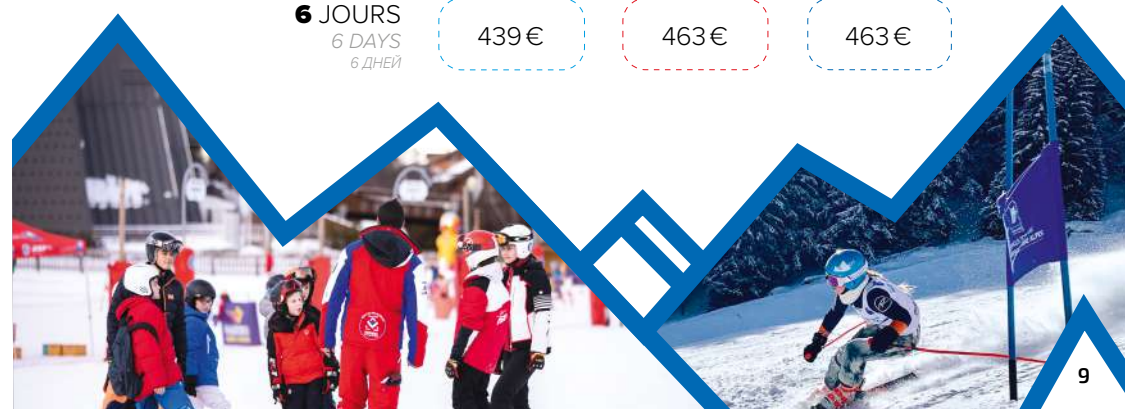

12/12 2021	4/02 2022	6/02 2022	4/03 2022	6/03 2022	22/04 2022
	9h15 - 11h45 14h15 - 16h45		9h15 - 12h 14h15 - 17h		9h15 - 12h15	14h30 - 17h
5 MATINS OU AP-MIDI 5 MORNINGS OR AFTN. 5 ЗАНЯТИЙ УТРОМ ИЛИ ПОСЛЕ ОБЕДА	228€		258€		248€	228€
6 MATINS OU AP-MIDI 6 MORNINGS OR AFTN. 6 ЗАНЯТИЙ УТРОМ ИЛИ ПОСЛЕ ОБЕДА	248€		288€		258€	248€

Cours organisés uniquement le matin du 12/12 → 17/12/2021, du 02/01 → 04/02/2022
et du 06/03 → 08/04/2022 : **5 ½ journées** à partir du lundi ou **6 ½ journées** à partir du dimanche.

Morning lessons only from 12/12 → 17/12/2021, from 02/01 → 04/02/2022 and from 06/03 → 08/04/2022 :
5 half day sessions start on Monday, 6 half day sessions start on Sunday.

V périodes с 12/12 → 17/12/2021, с 02/01 → 04/02/2022 и с 06/03 → 08/04/2022 уроки проводятся только по утрам :
Начало пятидневного курса занятий – с понедельника, шестидневного – с воскресенья.

SNOW CAMP СНОУБОРД КЭМП

NOUVEAU / NEW

UNIQUEMENT PENDANT LES VACANCES SCOLAIRES POUR LES ENFANTS & ADULTES AYANT NIVEAUX
SNOWBOARD 2 & 3 / ONLY DURING SCHOOL HOLIDAYS FOR CHILDREN & ADULTS WITH LEVELS SNOWBOARD 2 & 3
ТОЛЬКО ВО ВРЕМЯ ШКОЛЬНЫХ КАНИКУЛ ДЛЯ ДЕТЕЙ И ВЗРОСЛЫХ С УРОВНЯМИ КАТАНИЯ СНОУБОРД 2 & 3

Chaudanne Mottaret

	19/12 2021	31/12 2021	6/02 2022	4/03 2022	10/04 2022	22/04 2022
	à partir de 9h15		à partir de 9h15		à partir de 9h15	
5 JOURS 5 DAYS 5 ДНЕЙ	361€		389€		389€	
6 JOURS 6 DAYS 6 ДНЕЙ	439€		463€		463€