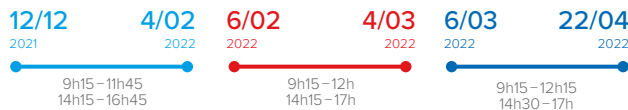

COURS COLLECTIFS ENFANTS

GROUP LESSONS CHILDREN
ГРУППОВЫЕ ЗАНЯТИЯ ДЛЯ ДЕТЕЙ

5 ANS → MOINS DE 13 ANS
5 YEARS OLD → UNDER 13 YEARS OLD / 5 → 13 ЛЕТ

Chaudanne Mottaret Rond-Point Altiport Hameau (NOUVEAU)

COURS COLLECTIFS ENFANTS + MINI PLOU-PIOU & PLOU-PIOU
CHILDREN GROUP LESSONS + MINI PP & PLOU-PIOU / ГРУППОВЫЕ ЗАНЯТИЯ ДЛЯ ДЕТЕЙ & ДЕТСКИЙ САД

5 ½ journées à partir du lundi ou 6 ½ journées à partir du dimanche.
5 half day sessions start on Monday, 6 half day sessions start on Sunday.
Начало пятидневного курса занятий – с понедельника, шестидневного – с воскресенья.

SANS FORFAIT / WITHOUT SKI PASS
БЕЗ СКИ-ПАССА

AVEC FORFAIT DE SKI / WITH SKI PASS / СО СКИ-ПАССОМ
Niveaux Ourson à 2ème ÉTOILE / Beginner to "2nd Star" levels
Начинающий - «2я звезда»

	12/12 2021	4/02 2022	6/02 2022	4/03 2022	6/03 2022	22/04 2022
5 JOURS 5 DAYS / 5 ДНЕЙ	272€ | 403€	333€ | 464€	293€ | 424€			
6 JOURS 6 DAYS / 6 ДНЕЙ	292€ | 437€	399€ | 544€	321€ | 466€			
5 MATINS 5 MORNINGS / 5 ЗАНЯТИЙ УТРОМ	187€ | 318€	227€ | 358€	222€ | 353€			
5 APRÈS-MIDI 5 AFTN. / 5 ЗАНЯТИЙ ПОСЛЕ ОБЕДА		205€ | 336€	187€ | 318€			
6 MATINS 6 MORNINGS / 6 ЗАНЯТИЙ УТРОМ	207€ | 352€	271€ | 416€	249€ | 394€			
6 APRÈS-MIDI 6 AFTN. / 6 ЗАНЯТИЙ ПОСЛЕ ОБЕДА		246€ | 391€	207€ | 352€			

	20/02 2022	04/03 2022
5 COURS MIDI 5 MIDDAY SESSIONS / 5 ЗАНЯТИЙ В ОБЕД	130€ | 261€	
6 COURS MIDI 6 MIDDAY SESSIONS / 6 ЗАНЯТИЙ В ОБЕД	151€ | 296€	

Cours uniquement le matin du 12/12 au 17/12/2021 pour tous les niveaux* Chaudanne Mottaret

Morning lessons only from 12/12 to 17/12/2021 for all the levels*

В период с 12/12 по 17/12/2022 занятия только по утрам для всех уровней*

Cours du midi uniquement du 20/02 au 04/03/2022*

Midday sessions only from 20/02 to 04/03/2022* / Занятия в обед только с 20/02 to 04/03/2022*

Cours organisés à l'Altiport de Méribel du 20/02 au 04/03/2022 (Flocon à 3ème Étoile)

Lessons with a meeting point at Altiport from 20/02 to 04/03/2022 ("Snowflake" to "3rd Star")

Занятия в Altiport с 20/02 по 04/03/2022 ("Снежинка" - "3я Звезда")

Cours organisés au Rond-Point (tous les niveaux) et au Hameau (Flocon à 2ème Étoile) du 19/12/2021

au 31/12/2021, du 06/02 au 04/03/2022 et du 10/04 au 22/04/2022

Lessons with a meeting point at Rond Point (all the levels) and at Hameau ("Snowflake" to "2nd Star") from 19/12/2021

to 31/12/2022, from 06/02 to 04/03/2022 and from 10/04 to 22/04/2022 / Уроки в Rond-Point (для всех уровней) и в

Hameau ("Снежинка" - "2я звезда") с 19/12/2021 по 31/12/2022, с 06/02 по 04/03/2022 и с 10/04 по 22/04/2022

Cours à la journée du 02/01 au 04/02/2022 et du 06/03 au 08/04/2022 (Étoile de Bronze - Or)*

Full day lessons from 02/01 to 04/02/2022 and from 06/03 to 08/04/2022 (from "Bronze Star")*

Занятия с 02/01 по 04/02/2022 и с 06/03 по 08/04/2022 (с уровня "Бронзовая Звезда")*

TEAM ADOS SKI ALPIN TEENS TEAM

DISCIPLINES DIVERSES SELON CONDITIONS MÉTÉO
NIVEAU REQUIS - ÉTOILE D'OR. Réservé aux moins de 18 ans
MULTI-ACTIVITIES CAMP
LEVEL REQUIRED - "GOLD STAR". Only for children under 18 years old.
СТАЖИРОВКА ДЛЯ ДЕТЕЙ И ПОДРОСТКОВ ДО 18 ЛЕТ.
МИНИМАЛЬНЫЙ УРОВЕНЬ - «ЗОЛОТАЯ ЗВЕЗДА»

Chaudanne Mottaret